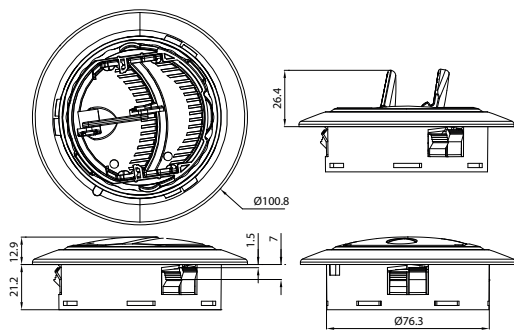

Diffusion d'air

Air diffusion

Bouche KA

KA louver

- Bouche orientable à volets
- Système KliK® en rotation
- Possibilité de fixer des raccords de gaine de 40mm à 70mm
- Rotating louver with flaps
- KliK® system when rotating
- Can be connected to duct connectors of 40 mm to 70mm

Matière / Material	PA 6.6 + GF30

KA sans raccord / KA without connector	
Reference	Couleur / Colour
340.11.000	Noir / Black
340.11.001	Gris / Grey

KA avec raccord / KA with connector		
Ø X	Reference	Couleur / Colour
40 mm	340.11.040	Noir / Black
45 mm	340.11.045	
45 mm	340.11.046	Gris / Grey
50 mm	340.11.050	Noir / Black
55 mm	340.11.055	
60 mm	340.11.060	
65 mm	340.11.065	
70 mm	340.11.070	
70 mm	340.11.071	Gris / Grey