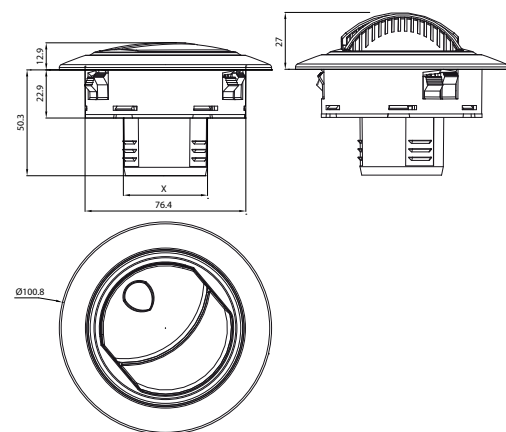

Diffusion d'air

Air diffusion

Bouche KA

KA louver

- Bouche orientable à volets
- Système KliK® en rotation
- Possibilité de fixer des raccords de gaine de 40mm à 70mm
- Rotating louver with flaps
- KliK® system when rotating
- Can be connected to duct connectors of 40 mm to 70mm

Matière / Material	PA 6.6 + GF30
--------------------	---------------

KA sans raccord / KA without connector	
Reference	Couleur / Colour
340.11.000	Noir / Black
340.11.001	Gris / Grey

KA avec raccord / KA with connector		
Ø X	Reference	Couleur / Colour
40 mm	340.11.040	Noir / Black
45 mm	340.11.045	
45 mm	340.11.046	Gris / Grey
50 mm	340.11.050	Noir / Black
55 mm	340.11.055	
60 mm	340.11.060	
65 mm	340.11.065	
70 mm	340.11.070	
70 mm	340.11.071	Gris / Grey