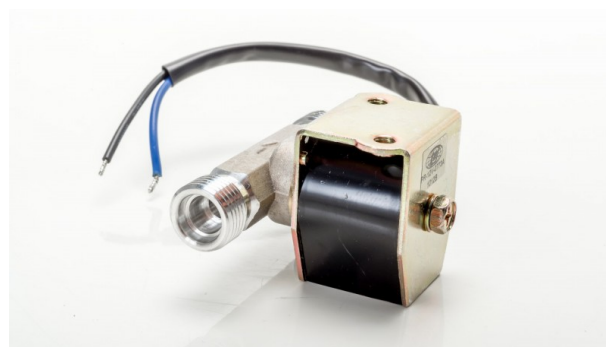

Climatisation - Régulation

Electrovanne

Tension	Consommation	Référence
12 V	0.85 A	700.03.050
24 V	0.52 A	700.03.051