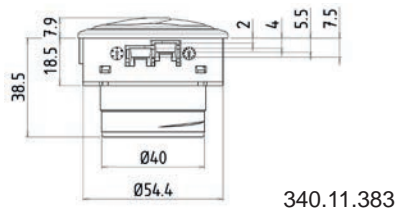

ACCESSOIRES • ACCESSORIES