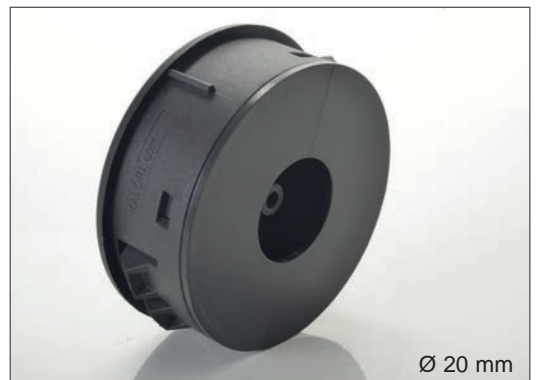

Diffusion d'air

Air diffusion

Bouche KF

KF louver

- Bouche orientable à volets
- Système MultiKlip® pour la fixation
- Système KliK® en rotation
- La bague extérieure peut être chromée
- Possibilité de fixer des raccords de gaine de 20, 40 ou 50mm
- Rotating louver with flaps
- MultiKlip® fixing system
- KliK® system when rotating
- The outer ring can be chromed
- Connectors can be fitted to ducts of 20, 40 or 50mm

| | |
|--------------------|---------------|
| Matière / Material | PA 6.6 + GF30 |
|--------------------|---------------|

| KF sans raccord / KF without connector | |
|--|------------------|
| Reference | Couleur / Colour |
| 340.11.242 | Noir / Black |
| 340.11.387 | Chromé / Chromed |

| KF avec raccord / KF with connector | | |
|-------------------------------------|------------|------------------|
| Ø | Reference | Couleur / Colour |
| 20 mm | 340.11.382 | Noir / Black |
| 40 mm | 340.11.383 | |
| 50 mm | 340.11.384 | |