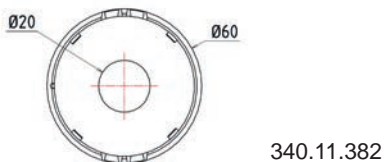

ACCESSOIRES • ACCESSORIES