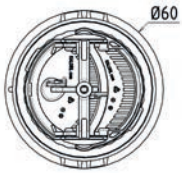

Diffusion d'air

Air diffusion

Bouche KF

KF louver

- Bouche orientable à volets
- Système MultiKlip® pour la fixation
- Système KliK® en rotation
- La bague extérieure peut être chromée
- Possibilité de fixer des raccords de gaine de 20, 40 ou 50mm
- Rotating louver with flaps
- MultiKlip® fixing system
- KliK® system when rotating
- The outer ring can be chromed
- Connectors can be fitted to ducts of 20, 40 or 50mm

| | |
|--------------------|---------------|
| Matière / Material | PA 6.6 + GF30 |
|--------------------|---------------|

| KF sans raccord / KF without connector | |
|--|------------------|
| Reference | Couleur / Colour |
| 340.11.242 | Noir / Black |
| 340.11.387 | Chromé / Chromed |

| KF avec raccord / KF with connector | | |
|-------------------------------------|------------|------------------|
| Ø | Reference | Couleur / Colour |
| 20 mm | 340.11.382 | Noir / Black |
| 40 mm | 340.11.383 | |
| 50 mm | 340.11.384 | |