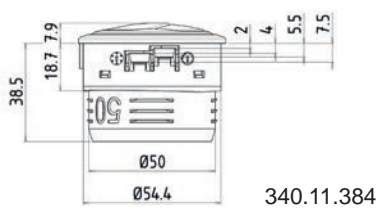

ACCESSOIRES • ACCESSORIES