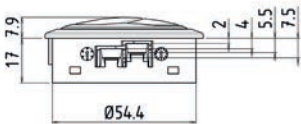

KF avec raccord / KF with connector		
Ø	Reference	Couleur / Colour
20 mm	340.11.382	Noir / Black
40 mm	340.11.383	
50 mm	340.11.384